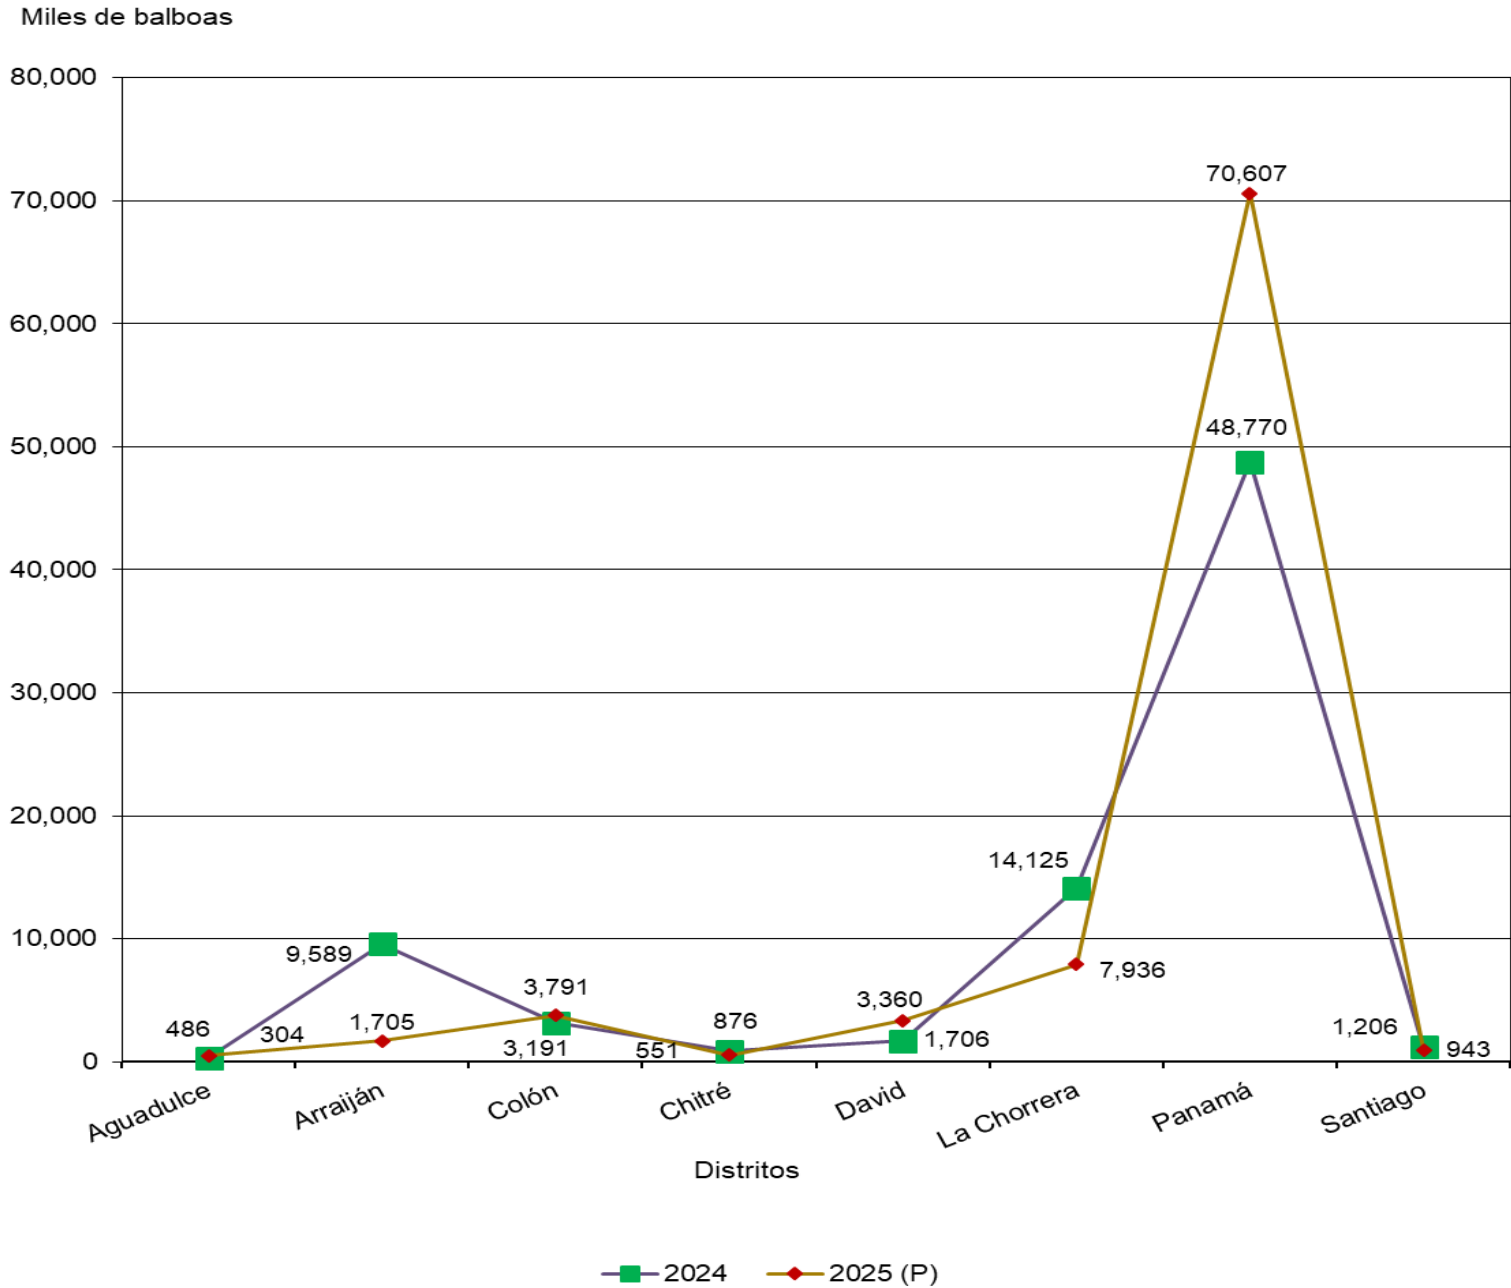

República de Panamá
CONTRALORÍA GENERAL DE LA REPÚBLICA
Instituto Nacional de Estadística y Censo

**VALOR DE LAS CONSTRUCCIONES, ADICIONES Y REPARACIONES
PARTICULARES EN ALGUNOS DISTRITOS DE LA REPÚBLICA:
ENERO 2024-25**

(P) Cifras preliminares.

Fuente: Con base en los permisos de construcción concedidos por la Dirección de Obras y Construcciones del Municipio de Panamá y en las oficinas de Ingeniería Municipal de los distritos restantes.